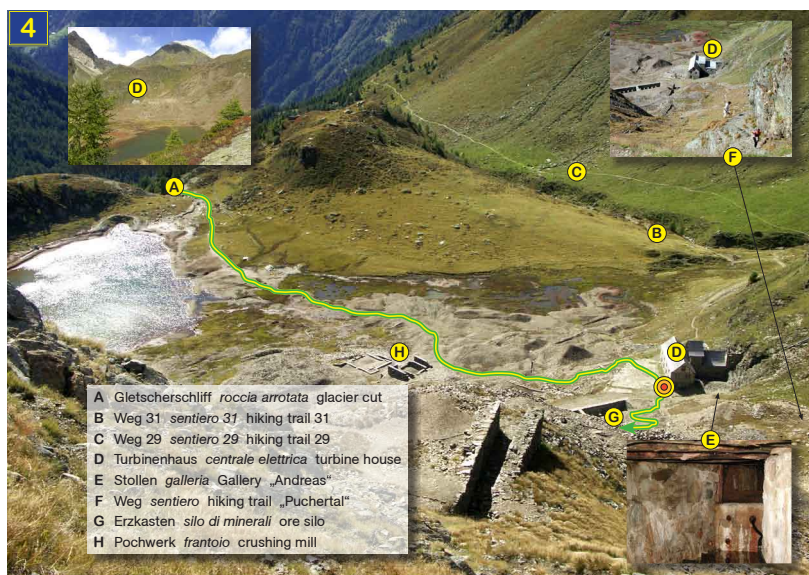

1

- A Össalm *malga* Öss Öss Alpine Shed
- B Weg 31 *sentiero* 31 hiking trail 31
- C Weg 29 *sentiero* 29 hiking trail 29
- D Untergostalm *malga* Untergost Untergost Alpine Shed
- E Obergostalm *malga* Obergost Obergost Alpine Shed
- F Karlstollen *galleria* Karl Karl Gallery

3

- A Karlstollen *galleria* Karl Karl Gallery
- B alter Stollen *vecchia galleria* old gallery
- C Umkleidehütte *baracca-spogliatoio* changing-room
- D Wasserstollen *deviazione vena d'acqua* water gallery
- E Gletscherschliff *roccia arrotata* glacier cut
- F Goldbichl *colle d'Oro* Goldbichl Hill

2

- A Karlstollen *galleria* Karl Karl Gallery
- B Schacht/Leiter *pozzo/scala* shaft/ladder
- C Sohle '60 *Suola* '60 Level '60
- D 297 Stufen *297 scalini* 297 steps
- E Grubenbahn *trenino* little mine train

4

- A Gletscherschliff *roccia arrotata* glacier cut
- B Weg 31 *sentiero* 31 hiking trail 31
- C Weg 29 *sentiero* 29 hiking trail 29
- D Turbinenhaus *centrale elettrica* turbine house
- E Stollen *galleria* Gallery „Andreas“
- F Weg *sentiero* hiking trail „Puchertal“
- G Erzkasten *silo di minerali* ore silo
- H Pochwerk *frantoio* crushing mill