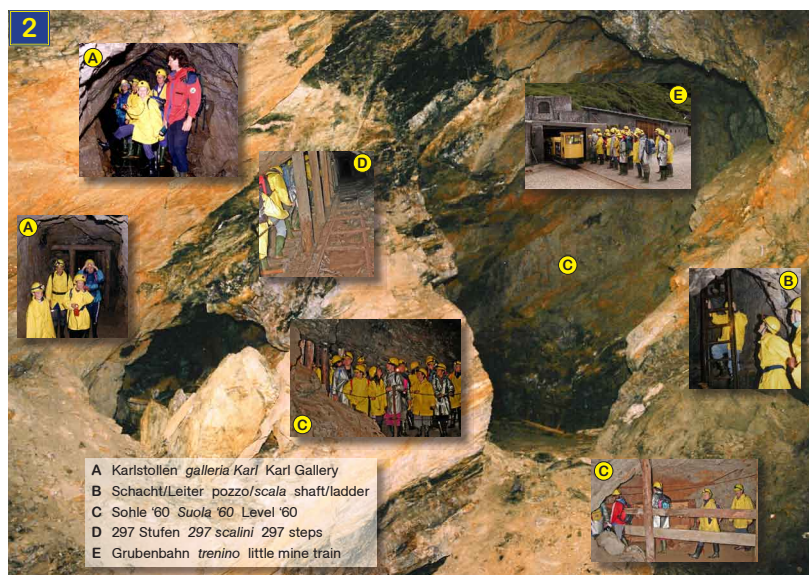

1

- A Össalm *malga* Öss Öss Alpine Shed
- B Weg 31 *sentiero* 31 hiking trail 31
- C Weg 29 *sentiero* 29 hiking trail 29
- D Untergostalm *malga* Untergost Untergost Alpine Shed
- E Obergostalm *malga* Obergost Obergost Alpine Shed
- F Karlstollen *galleria* Karl Karl Gallery

3

- A Karlstollen *galleria* Karl Karl Gallery
- B alter Stollen *vecchia galleria* old gallery
- C Umkleidehütte *baracca-spogliatoio* changing-room
- D Wasserstollen *deviazione vena d'acqua* water gallery
- E Gletscherschliff *roccia arrotata* glacier cut
- F Goldbichl *colle d'Oro* Goldbichl Hill

2

- A Karlstollen *galleria* Karl Karl Gallery
- B Schacht/Leiter *pozzo/scala* shaft/ladder
- C Sohle '60 *Suola* '60 Level '60
- D 297 Stufen *297 scalini* 297 steps
- E Grubenbahn *trenino* little mine train

4

- A Gletscherschliff *roccia arrotata* glacier cut
- B Weg 31 *sentiero* 31 hiking trail 31
- C Weg 29 *sentiero* 29 hiking trail 29
- D Turbinenhaus *centrale elettrica* turbine house
- E Stollen *galleria* Gallery „Andreas“
- F Weg *sentiero* hiking trail „Puchertal“
- G Erzkasten *silo di minerali* ore silo
- H Pochwerk *frantoio* crushing mill